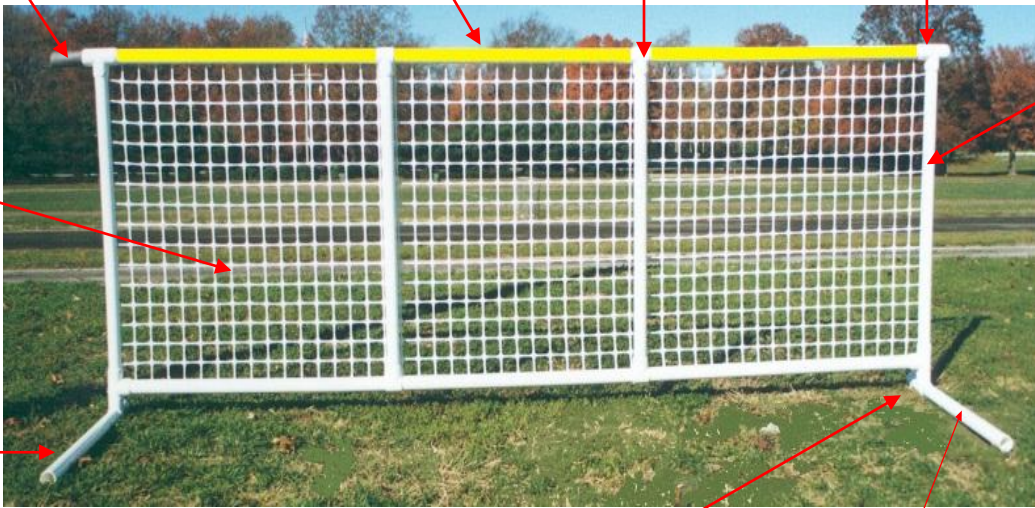

SportPanel Diagram

Foam Connector
Part# 103472

Part A – Optional yellow
Part# 102560 - White
Part# 102566 - Yellow

Center Slip Tee
Part# 102574

Top Corner Tee
Part# 102575

Part B
Part# 102544 - Side
Part# 102543 - Center

Mesh Grid Section
Part# 102565 - White
Part# 102564 - Black

Anchoring Wicket
Part# 102578

Foot w/ TechnoTip
Part# 102557

Foot / Standard
Part# 102556