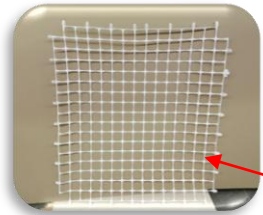

SportPanel Diagram

Foam Connector
Part# 103472

Part A – Optional yellow
Part# 102560 - White
Part# 102566 - Yellow

Center Slip Tee
Part# 102574

Top Corner Tee
Part# 102575

Part B
Part# 102544 - Side
Part# 102543 - Center

Mesh Grid Section
Part# 102565 - White
Part# 102564 - Black

Anchoring Wicket
Part# 102578

Foot w/ TechnoTip
Part# 102557

Foot / Standard
Part# 102556