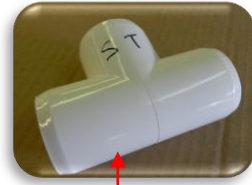

SportPanel Diagram

Foam Connector
Part# 103472

Part A – Optional yellow
Part# 102560 - White
Part# 102566 - Yellow

Center Slip Tee
Part# 102574

Top Corner Tee
Part# 102575

Part B
Part# 102544 - Side
Part# 102543 - Center

Mesh Grid Section
Part# 102565 - White
Part# 102564 - Black

Anchoring Wicket
Part# 102578

Foot w/ TechnoTip
Part# 102557

Foot / Standard
Part# 102556